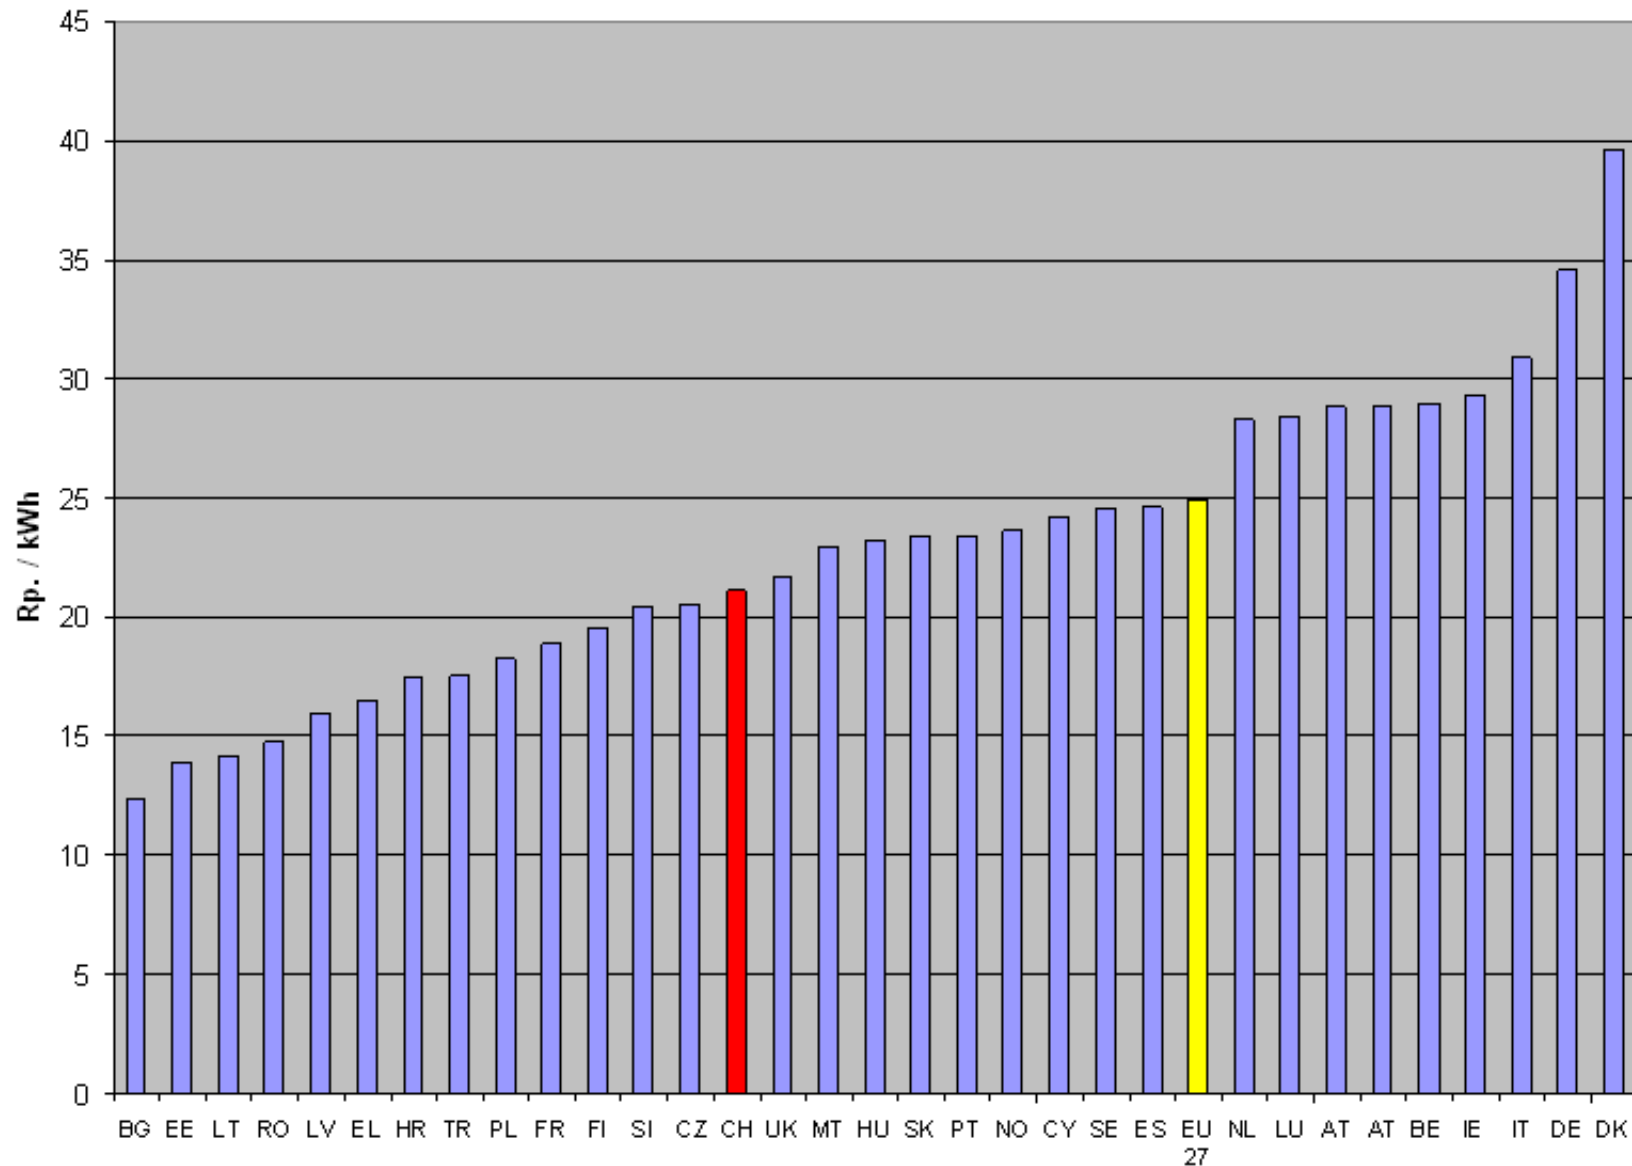

Strompreise für Haushalte in Europa 2009 (inkl. Steuern)

Quelle: VSE Strompreiserhebung Profil H4 4'500 kWh / Eurostat Konsumband Dc 2'500 - 5'000 kWh / Umrechnungskurs 1.51